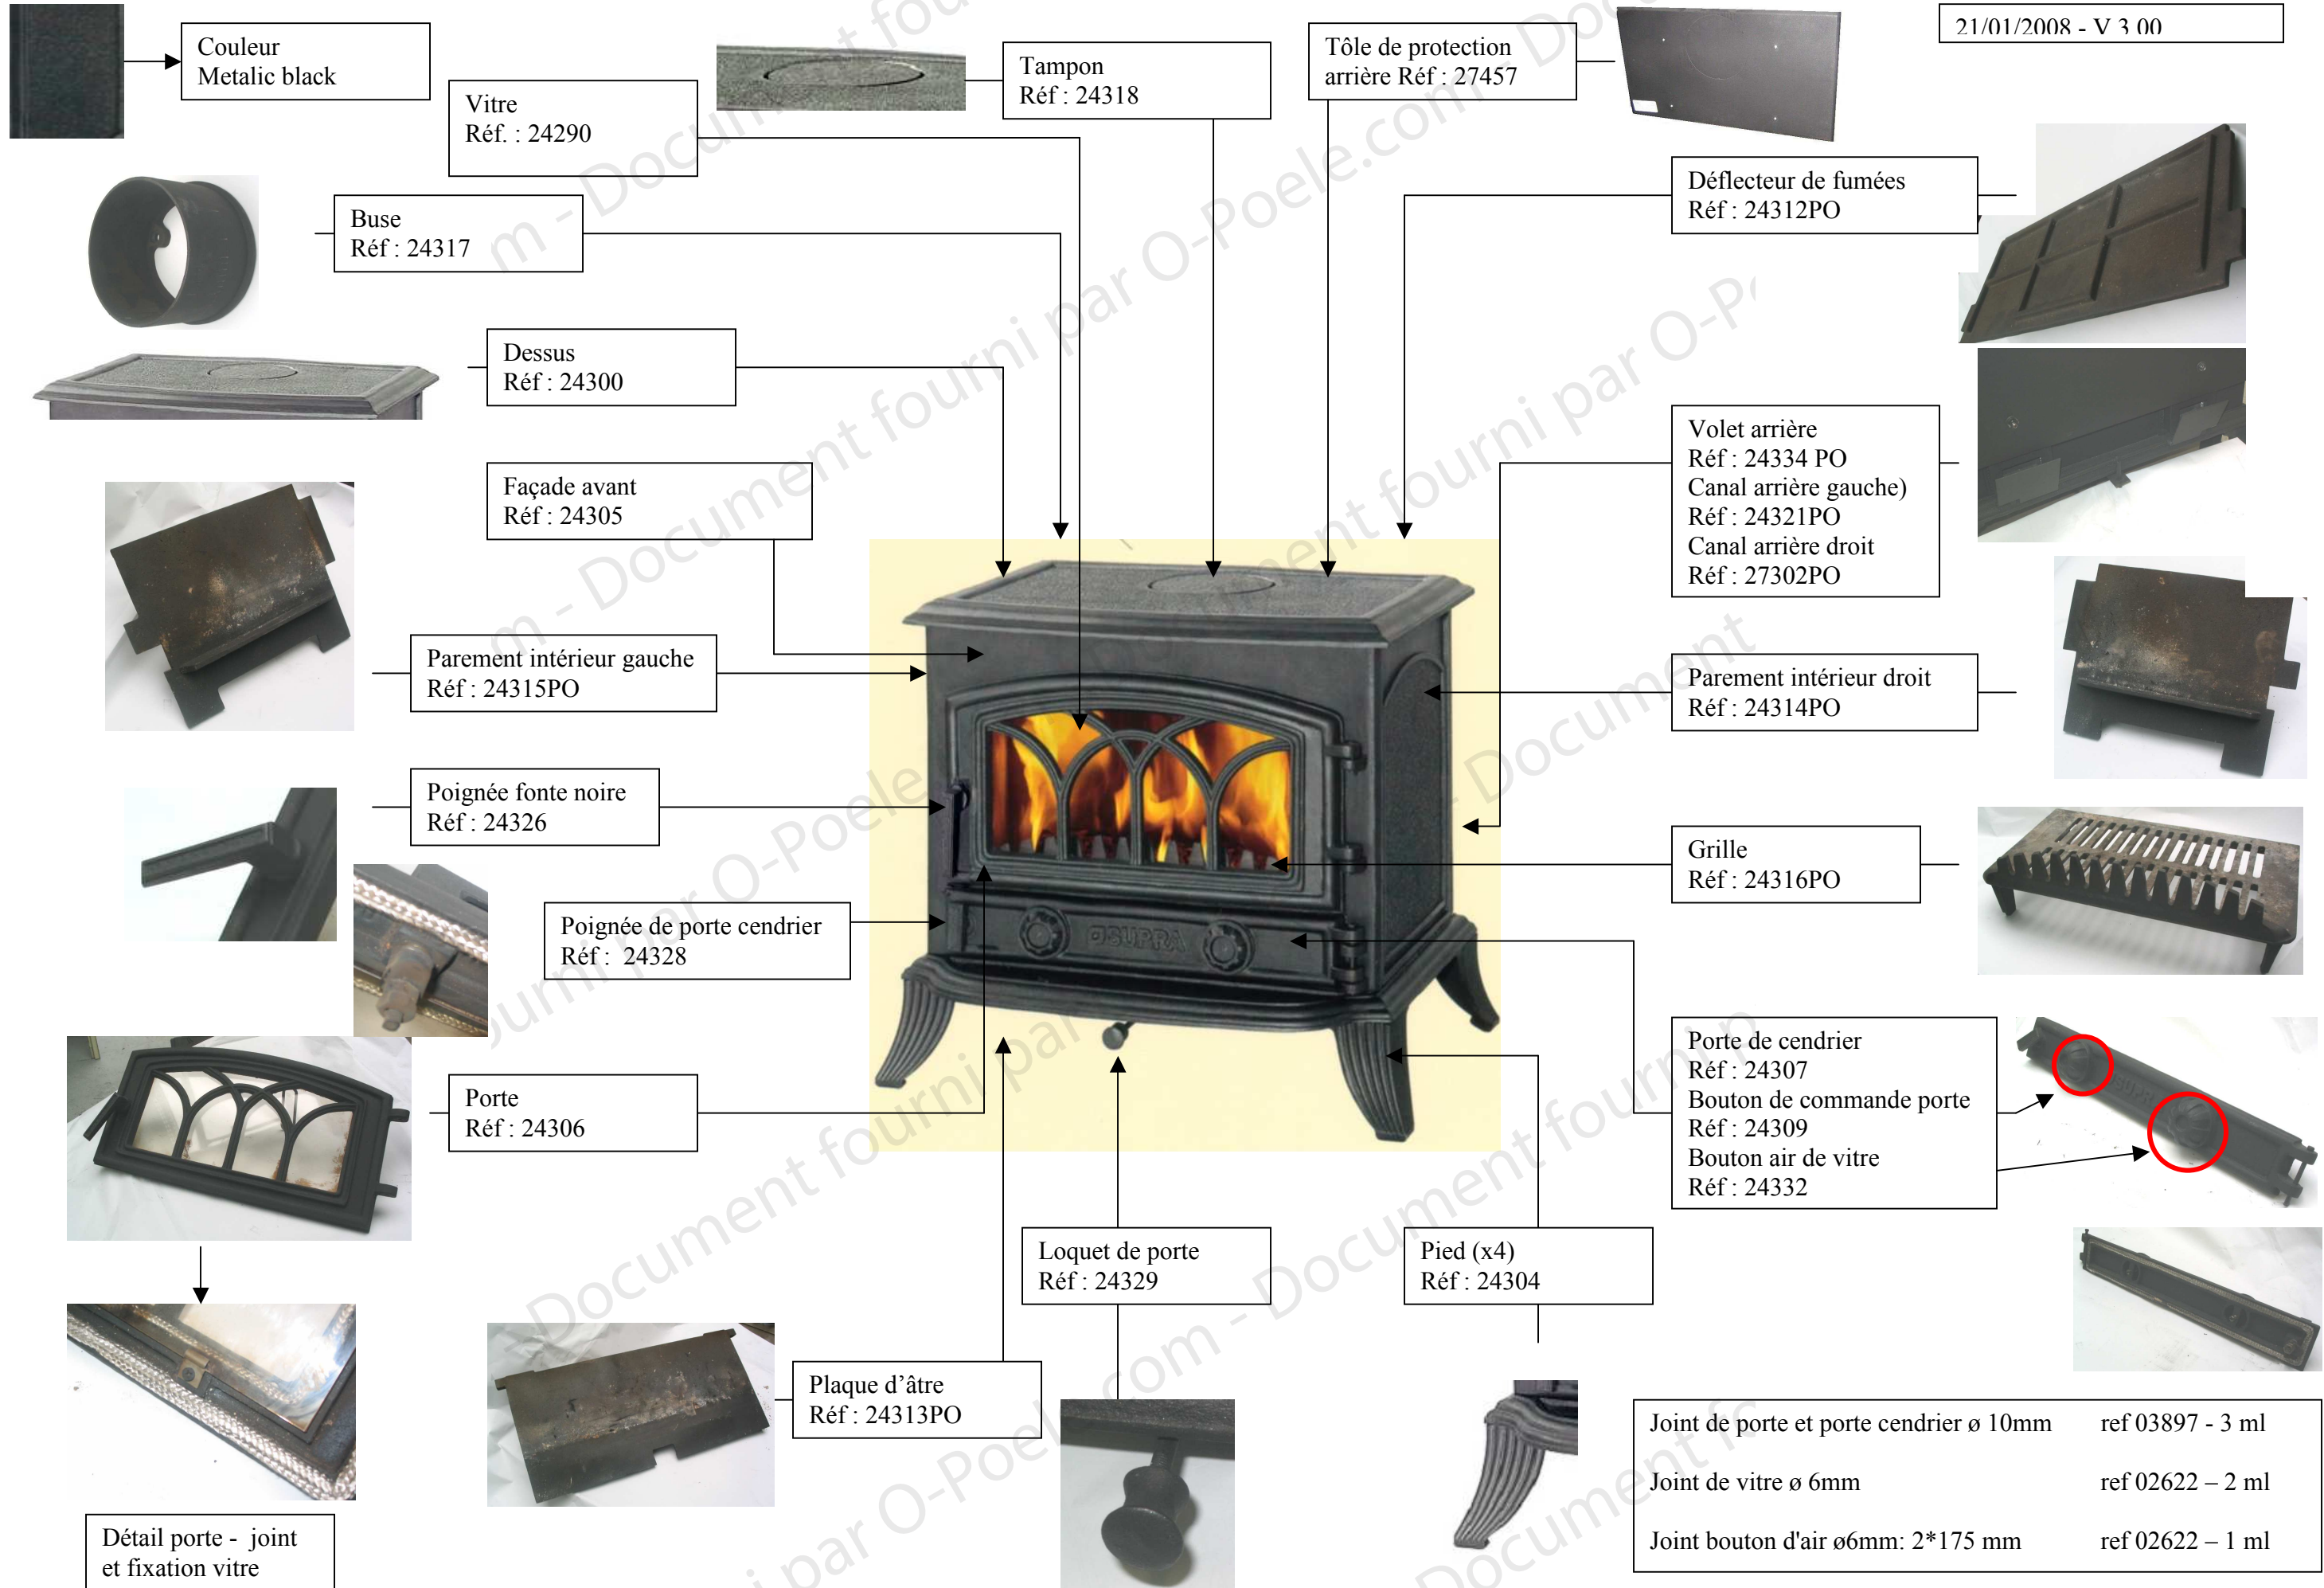

ATTENTION : PRECISER IMPERATIVEMENT LA COULEUR

VOSGES,

SUPRA France et Export (sauf pays germaniques) Puissance nominale 8 kW

REFERENCE VOSGES : 110565

21/01/2008 - V 3 00

Détail porte - joint et fixation vitre

Joint de porte et porte cendrier ø 10mm	ref 03897 - 3 ml
Joint de vitre ø 6mm	ref 02622 - 2 ml
Joint bouton d'air ø6mm: 2*175 mm	ref 02622 - 1 ml